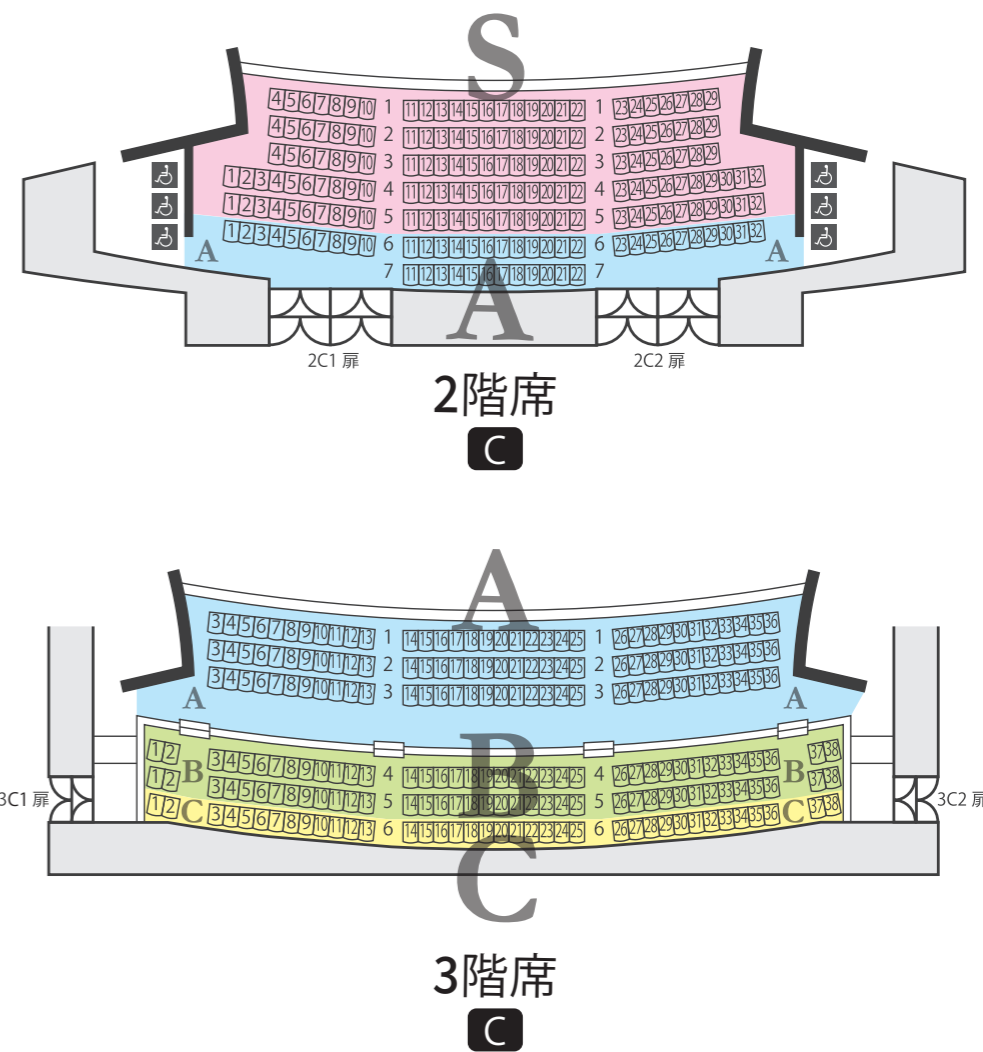

### アクセス情報

みなとみらい線直通の急行・特急で、渋谷駅からは約30分。

みなとみらい駅直結「クイーンズスクエア横浜連絡口」より徒歩約3分。

2・3階席のバルコニー席は会場の構造上、ステージの一部が見切れたり、落下防止の手すりが視界に入る可能性があります。

横浜みなとみらいホールのホームページでは、座席から見たステージを写真でご覧いただけます。