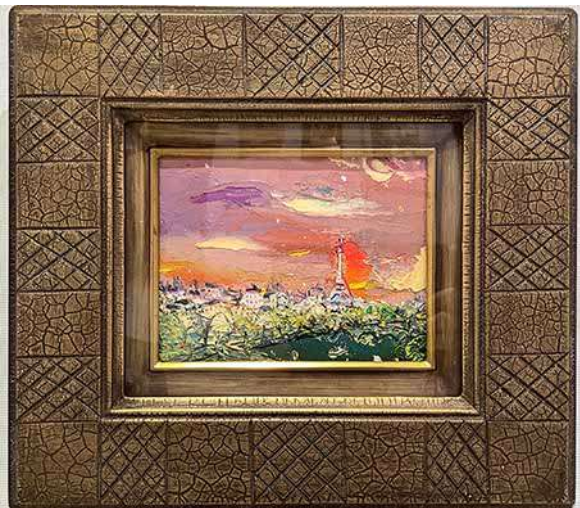

034_パリの灯

035_カフェテラスの人々

036_セーヌのトゥーネル橋

No.	タイトル	キャンバス サイズ	サイズ(mm)	技法	税込
001	月と星の出会う街	20P	727×530	キャンバス、油彩	¥1,320,000
002	楽師のいるCafé	15F	652×530	キャンバス、油彩	¥1,210,000
003	街の灯	12F	606×500	キャンバス、油彩	¥1,045,000
004	アミ	12M	606×410	キャンバス、油彩	¥1,045,000
005	エッフェル塔と街灯り	10F	455×530	キャンバス、油彩	¥880,000
006	ピエロの夜会	10P	530×410	キャンバス、油彩	¥880,000
007	フェルスタンペール広場の楽師	仏8F	380×460	キャンバス、油彩	¥770,000
008	ピエロと花と	8S	455×455	キャンバス、油彩	¥770,000
009	犬と生活	6F	410×318	キャンバス、油彩	¥660,000
010	ラ・ボエーム	4F	333×242	キャンバス、油彩	¥550,000
011	赤いCaféのピエロ	4F	333×242	キャンバス、油彩	¥550,000
012	サンジェルマンの女	4F	333×242	キャンバス、油彩	¥550,000
013	夜会の二人	4F	333×242	キャンバス、油彩	¥550,000
014	幕間のピエロ	3F	273×220	キャンバス、油彩	¥440,000
015	ピエロとマドモアゼル	3F	273×220	キャンバス、油彩	¥440,000
016	ラプソディー・イン・ブルー	3F	273×220	キャンバス、油彩	¥440,000
017	モントルイユのCafé	3F	273×220	キャンバス、油彩	¥440,000
018	歌うピエロ	3F	273×220	キャンバス、油彩	¥440,000
019	二重奏	3F	273×220	キャンバス、油彩	¥440,000
020	広告塔のある街	3F	273×220	キャンバス、油彩	¥440,000
021	夜会の道化師	3F	273×220	キャンバス、油彩	¥440,000
022	Caféのひとつき	3S	273×273	キャンバス、油彩	¥440,000
023	夜会	3F	273×220	キャンバス、油彩	¥440,000
024	フルール	SM	227×158	キャンバス、油彩	¥385,000
025	三角帽子の楽師	0F	180×140	キャンバス、油彩	¥330,000
026	夜のメトロ	0F	180×140	キャンバス、油彩	¥330,000
027	モンパルナスのブルバール	0F	180×140	キャンバス、油彩	¥330,000
028	夢見るピエロ	0F	180×140	キャンバス、油彩	¥330,000
029	モンマルトル裏の舗道	0F	180×140	キャンバス、油彩	¥330,000
030	ボン・ヌフとシテ島	0F	180×140	キャンバス、油彩	¥330,000
031	白い道化師	0F	180×140	キャンバス、油彩	¥330,000
032	ピアニストと歌う女	0F	180×140	キャンバス、油彩	¥330,000
033	ノクターン	0F	180×140	キャンバス、油彩	¥330,000
034	パリの灯	0F	180×140	キャンバス、油彩	¥330,000
035	カフェテラスの人々	6F	410×318	キャンバス、油彩	¥660,000
036	セーヌのトゥーネル橋	3F	273×220	キャンバス、油彩	¥440,000