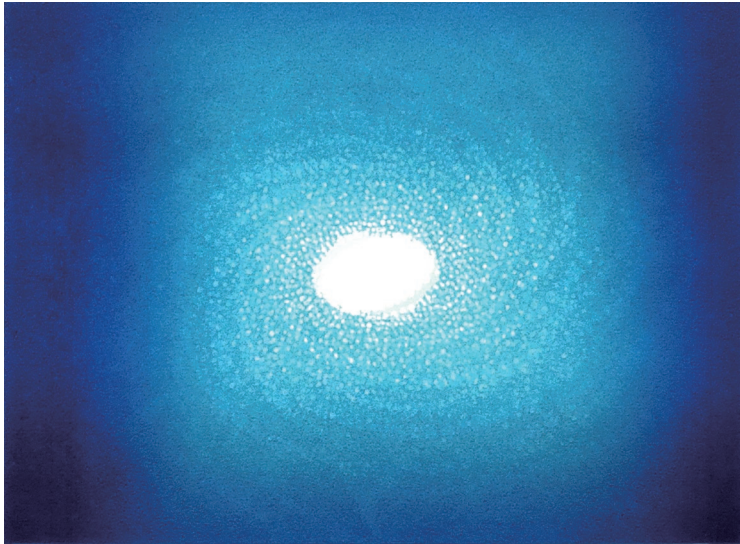

voix du ciel(III)
天からの声 (III)
2022, 水性セリグラフ, 22×30cm
¥34,160

voix du ciel(IV)
天からの声 (IV)
2022, 水性セリグラフ, 22×30cm
¥34,160