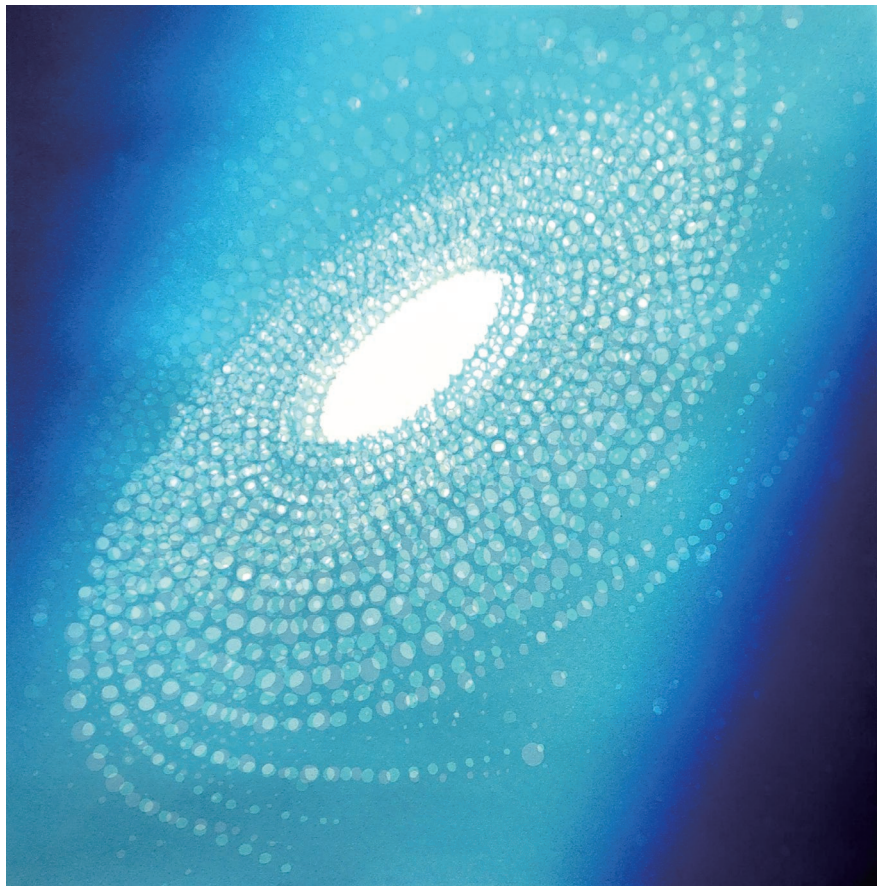

l'univers autour de moi(g- II) 僕の周りの宇宙 (g- II)

2022, 水性セリグラフ, 60×60cm

¥104,100

l'univers autour de moi(g-III)

僕の周りの宇宙 (g-III)

2022, 水性セリグラフ, 52×78cm

¥132,000

Ailes d'Icare( I )