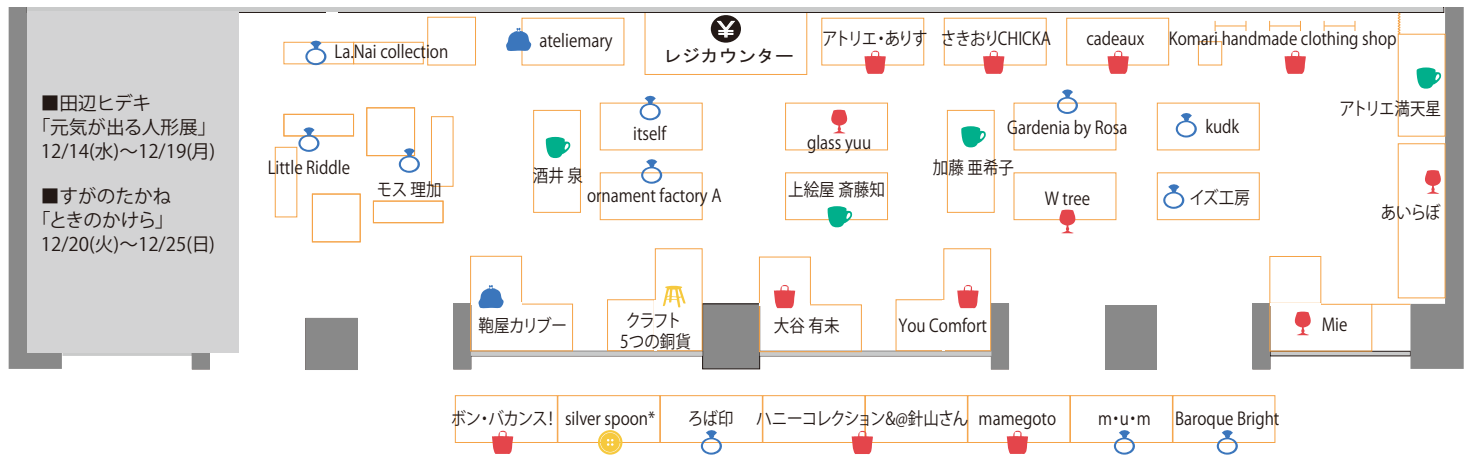

前期：12/14(水)ー17(土)

○：アクセサリー ㏄：木工 ㊦：布・フェルト  
 ☕：陶器 ㊦：ガラス ㊦：皮革 ⦿：その他

中期：12/18(日)ー21(水)

後期：12/22(木)ー25(日)