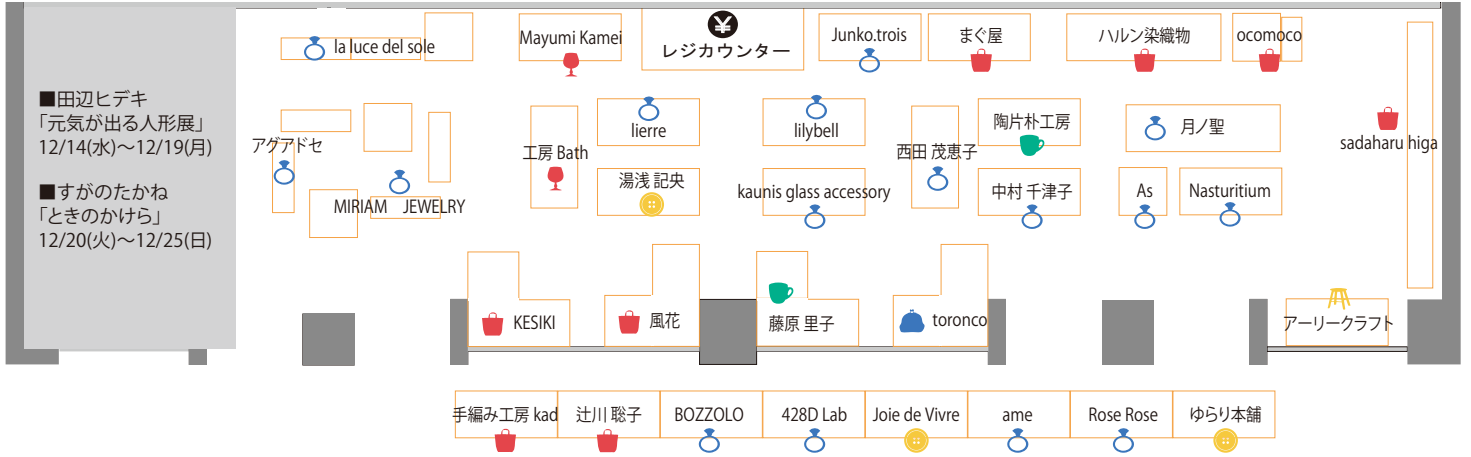

前期：12/14(水)ー17(土)

○：アクセサリー ㏄：木工 ㊦：布・フェルト  
 ☕：陶器 ㊦：ガラス ㊦：皮革 ⦿：その他

中期：12/18(日)ー21(水)

後期：12/22(木)ー25(日)