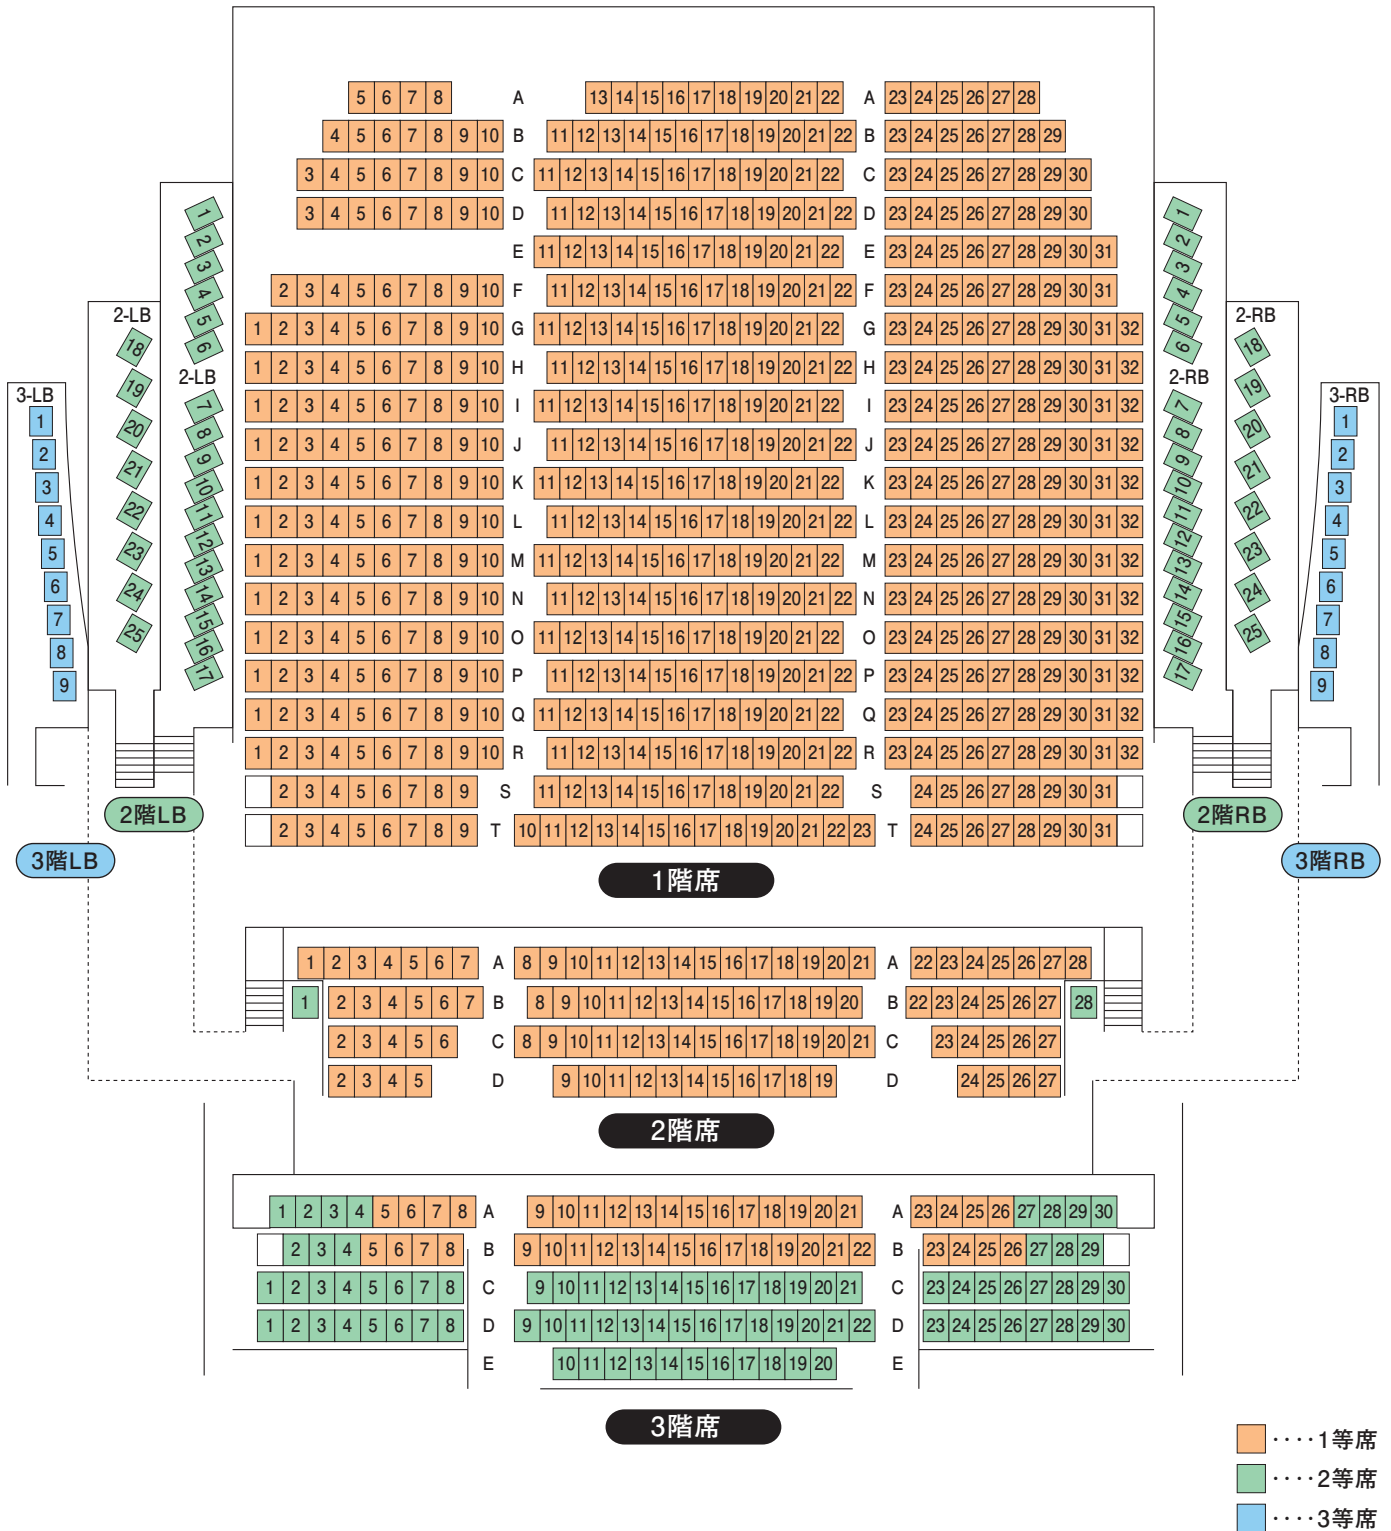

# 『歌舞伎町大歌舞伎』座席表

舞台

- …… 1等席
- …… 2等席
- …… 3等席