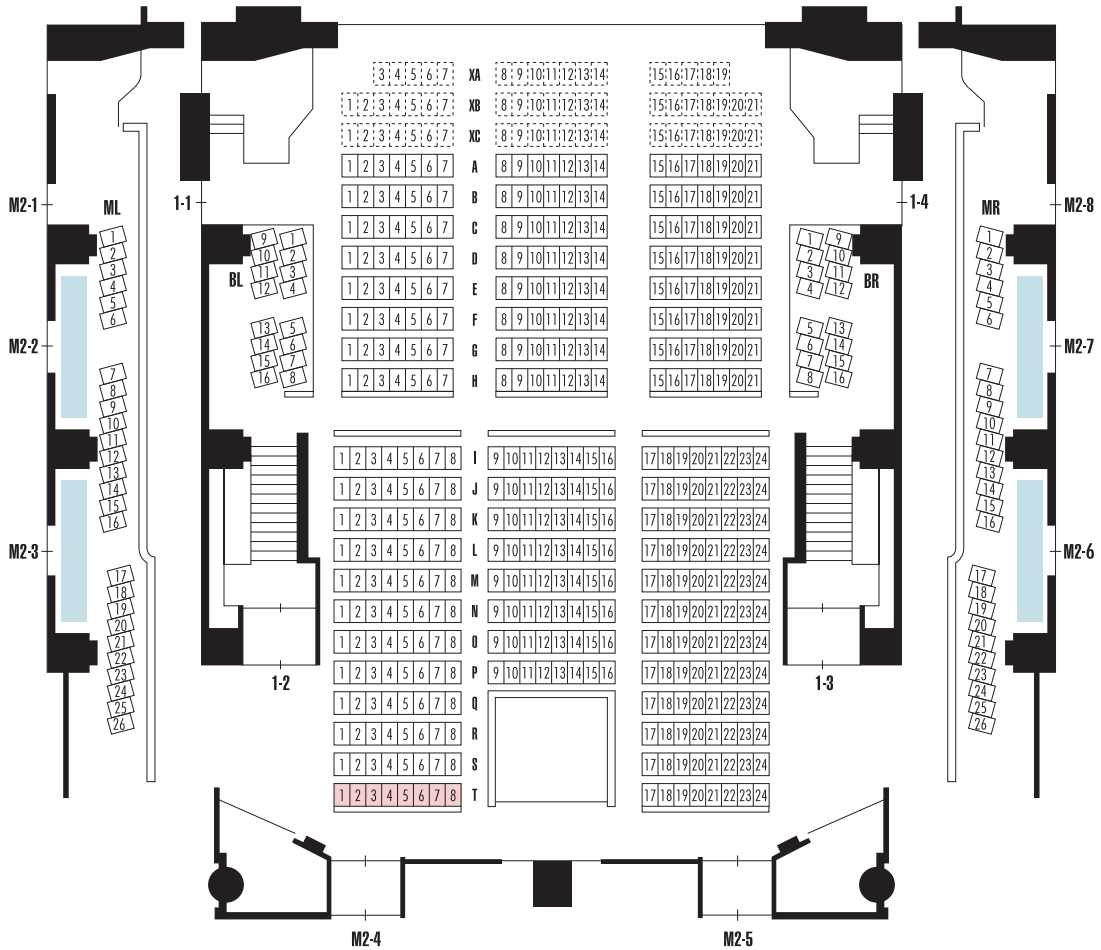

# THEATRE COCOON

中2階バルコニー席 1階バルコニー席 1階席 1階バルコニー席 中2階バルコニー席

2階バルコニー席 2階席 2階バルコニー席

- 車椅子スペース ※要事前予約
- 立見エリア ※公演によって立見券を販売する場合がございます。