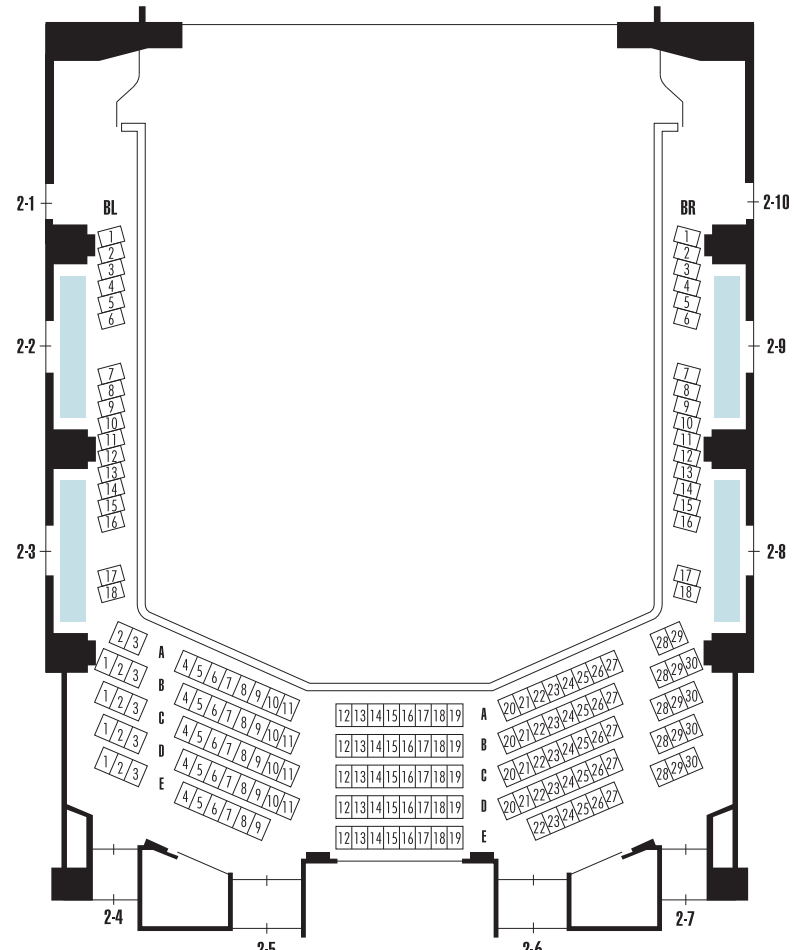

# Bunkamura シアターコクーン

# THEATRE COCOON

中2階バルコニー席 1階バルコニー席 1階席 1階バルコニー席 中2階バルコニー席

2階バルコニー席 2階席 2階バルコニー席

- 車椅子スペース ※要事前予約
- 立見エリア ※公演によって立見券を販売する場合がございます。