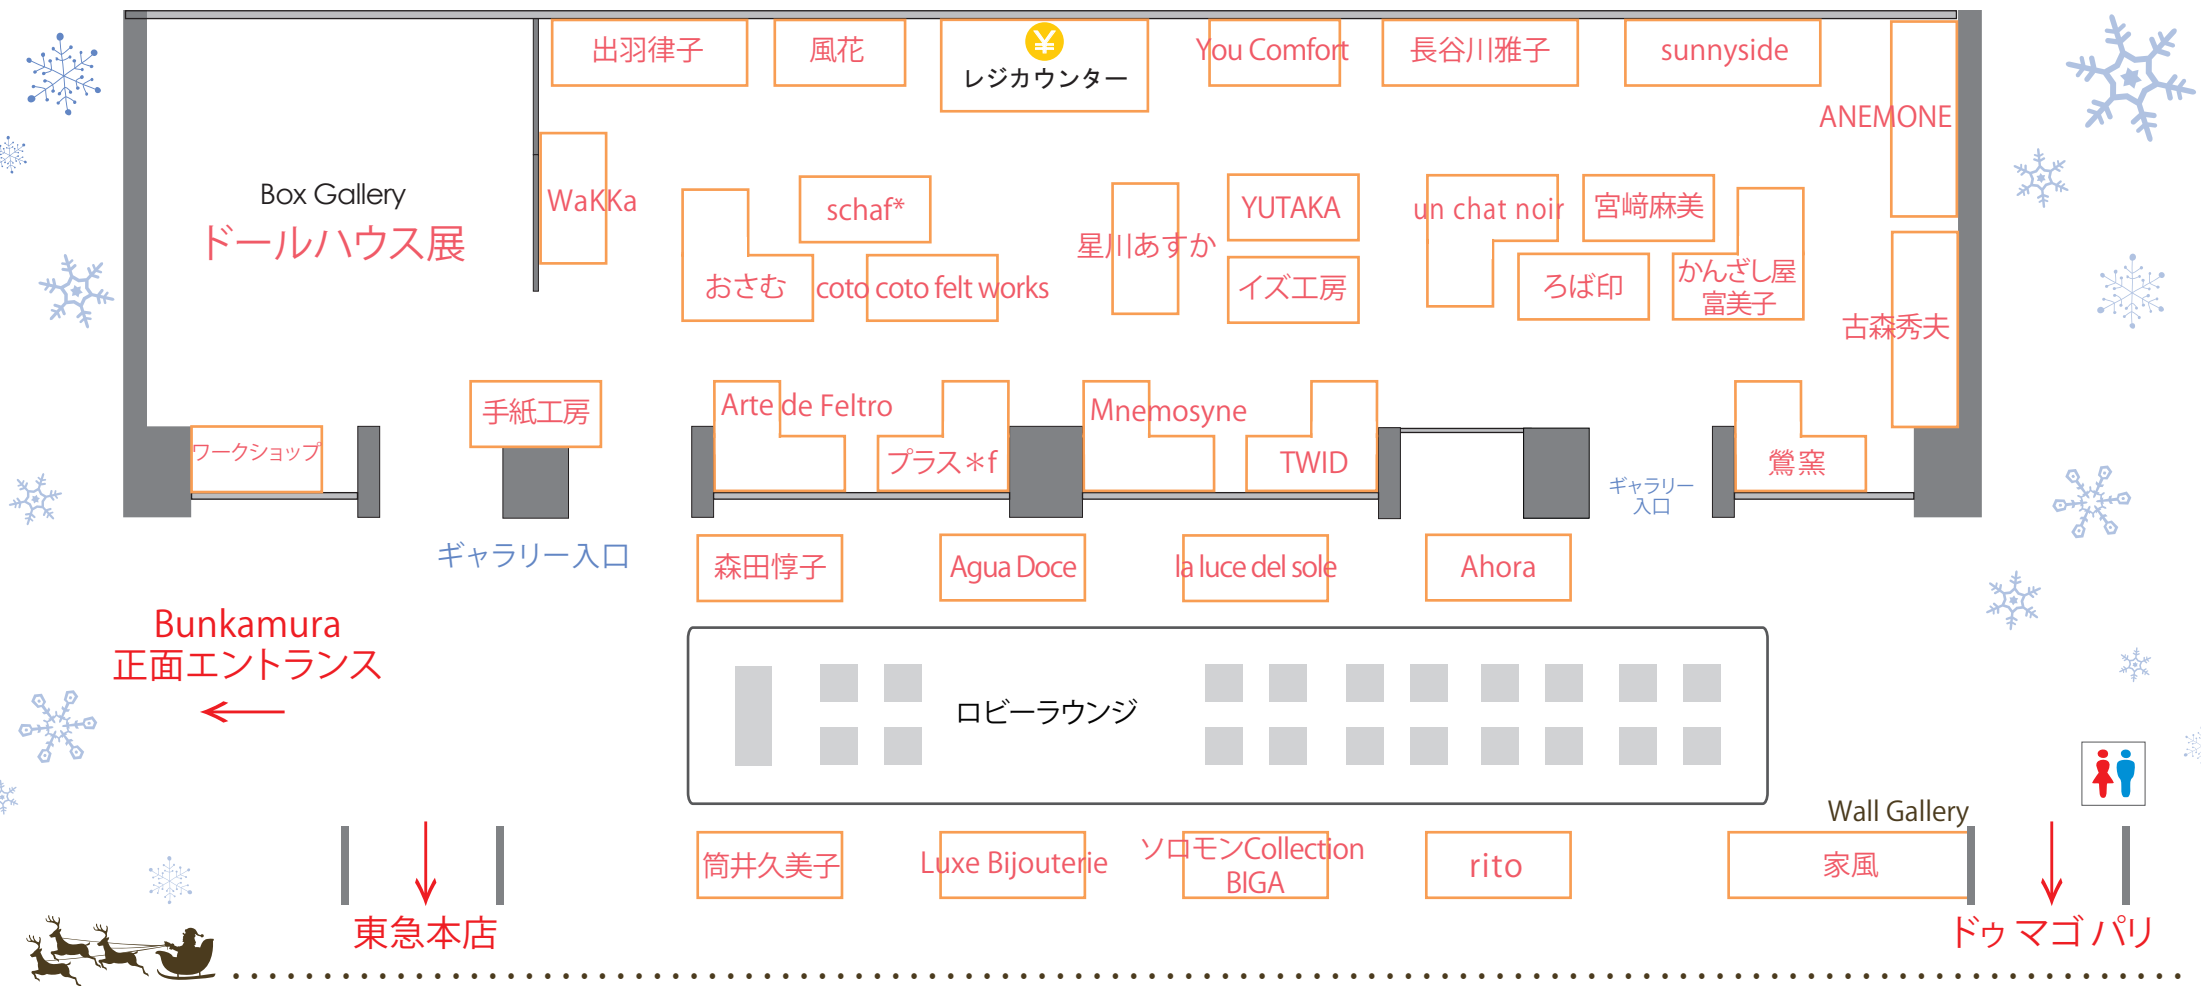

Bunkamura winter craft collection 会場MAP 中期 12.16 (火) -12.19 (金)

Bunkamura Winter Craft Collection 2014

冬を彩る特別なひととき

Box Gallery 同時開催!!
『ドールハウス展 ~Christmas Fantasy~』
小ささの中にある、精緻で奥深い世界。
★ワークショップ開催致します!詳しくはスタッフまでお問合せ下さい★

※10:00 ~ 19:30 (各期最終日は18:00まで) ※会期中に展示作家の入替えを行ないます。